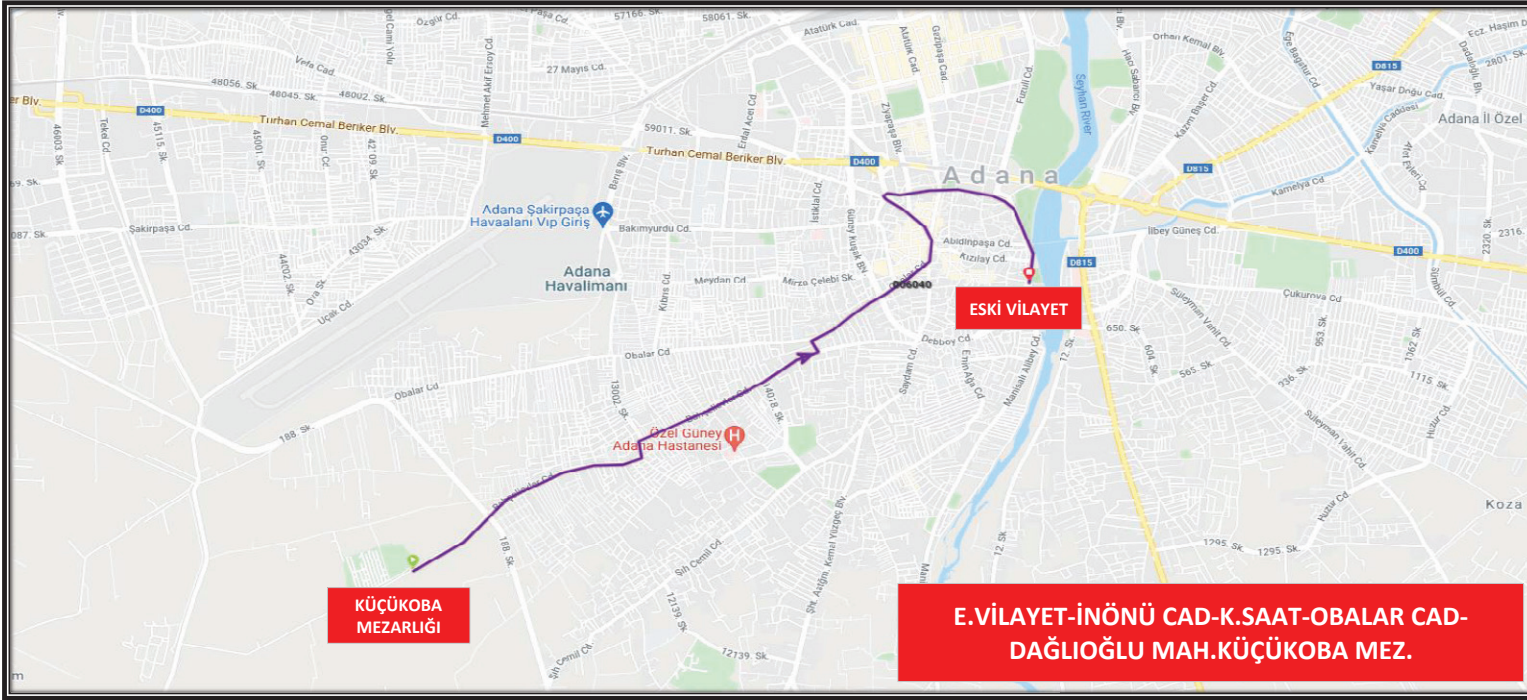

YOLCULARIMIZA DUYURULUR

26.05.2026 TARİHİ AREFE GÜNÜ 604 NUMARALI ESKİ VİLAYET - KÜÇÜKOBA MEZARLIĞI MEZARLIK HATTIMIZIN GÜZERGAHI VE ZAMAN TARİFESİ AŞAĞIDA BELİRTİLMİŞTİR.

ESKİ VİLAYET

07:30
08:30
09:30
10:30
11:30
12:30
13:30
14:30
15:30
16:30
17:30

KÜÇÜKOBA MEZARLIĞI

08:30
09:30
10:30
11:30
12:30
13:30
14:30
15:30
16:30
17:30