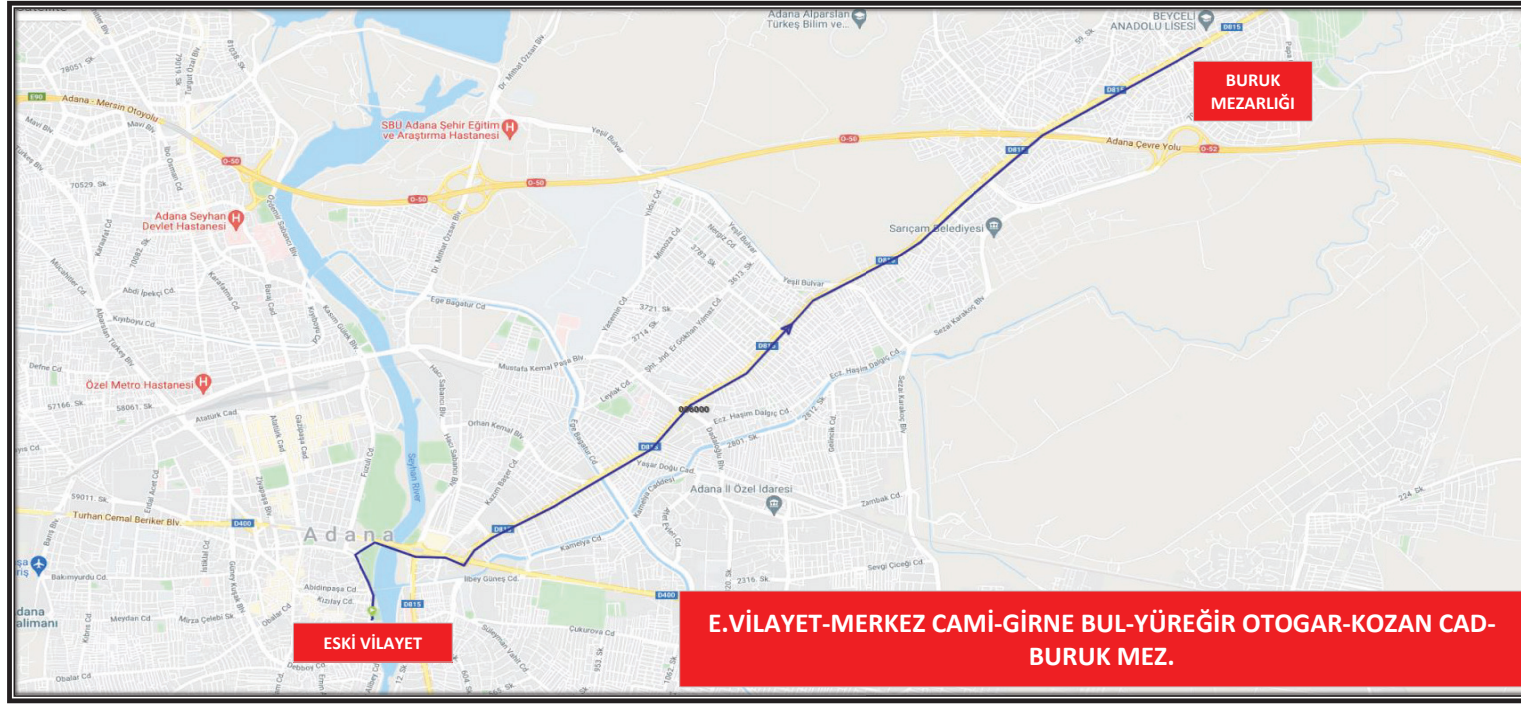

# YOLCULARIMIZA DUYURULUR

26.05.2026 TARİHİ AREFE GÜNÜ 600 NUMARALI  
ESKİ VİLAYET - BURUK MEZARLIĞI HATTIMIZIN GÜZERGAHI VE ZAMAN TARİFESİ  
AŞAĞIDA BELİRTİLMİŞTİR.

ESKİ VİLAYET		BURUK MEZ.	
07:00	15:00	07:20	15:20
07:40	15:40	08:00	16:00
08:20	16:20	08:40	16:40
09:00	17:00	09:20	17:20
09:40	17:40	10:00	
10:20		10:40	
11:00		11:20	
11:40		12:00	
12:20		12:40	
13:00		13:20	
13:40		14:00	
14:20		14:40	

# YOLCULARIMIZA DUYURULUR

26.05.2026 TARİHİ AREFE GÜNÜ 601- A NUMARALI ESKİ VİLAYET - KABASAKAL MEZARLIĞI HATTIMIZIN GÜZERGAHI VE ZAMAN TARİFESİ AŞAĞIDA BELİRTİLMİŞTİR.

ESKİ VİLAYET		KABASAKAL MEZARLIĞI	
07:15	15:15	07:15	15:15
07:45	16:00	07:45	16:00
08:30	16:30	08:30	16:30
09:00	17:15	09:00	17:15
09:45	17:45	09:45	17:45
10:15		10:15	
11:00		11:00	
11:30		11:30	
12:15		12:15	
12:45		12:45	
13:30		13:30	
14:00		14:00	
14:45		14:45	