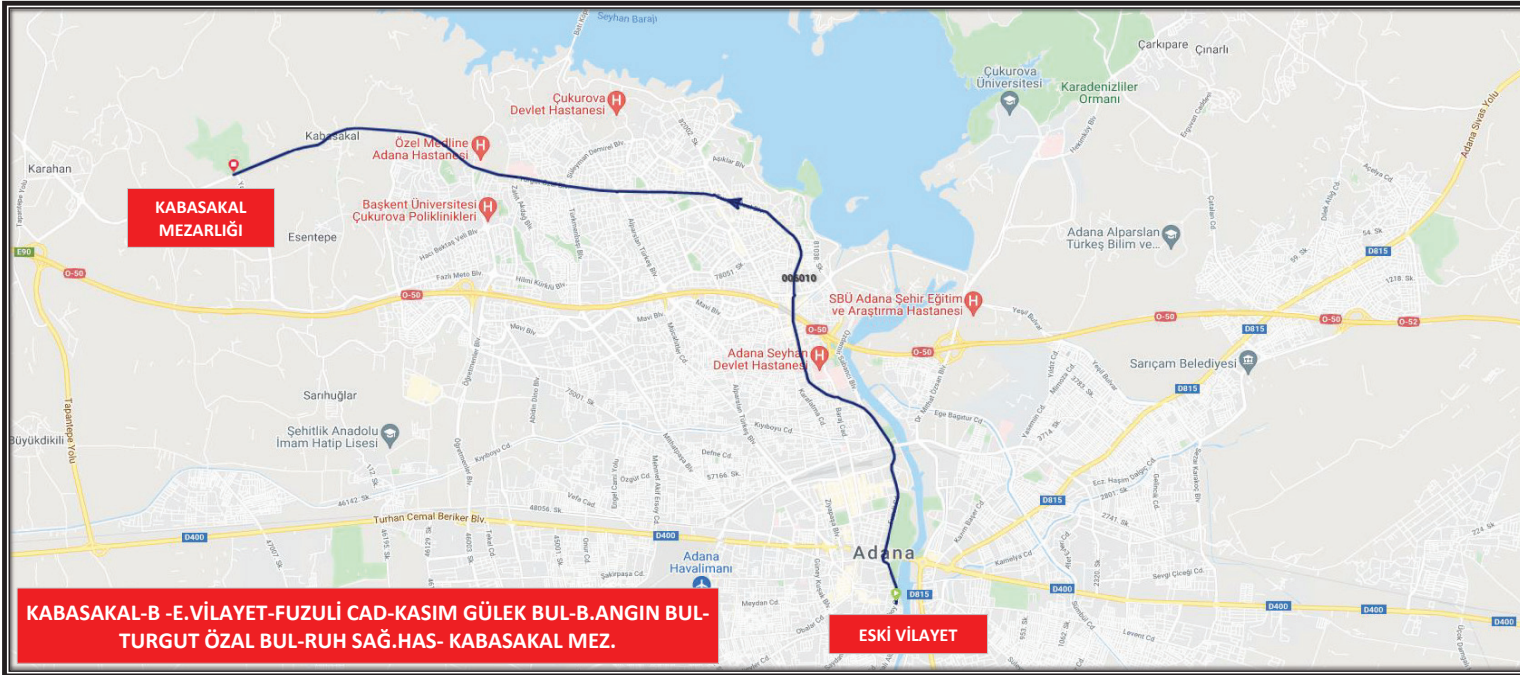

YOLCULARIMIZA DUYURULUR

26.05.2026 TARİHİ AREFE GÜNÜ 601- B NUMARALI ESKİ VİLAYET - KABASAKAL MEZARLIĞI HATTIMIZIN GÜZERGAHI VE ZAMAN TARİFESİ AŞAĞIDA BELİRTİLMİŞTİR.

ESKİ VİLAYET		KABASAKAL MEZARLIĞI	
07:15	15:15	07:15	15:15
07:45	16:00	07:45	16:00
08:30	16:30	08:30	16:30
09:00	17:15	09:00	17:15
09:45	17:45	09:45	17:45
10:15		10:15	
11:00		11:00	
11:30		11:30	
12:15		12:15	
12:45		12:45	
13:30		13:30	
14:00		14:00	
14:45		14:45	

SARI RENK İLE BELİRTİLEN SEFER SAATLER ESKİ VİLAYET - KABASAKAL (B) HATTIMIZIN SEFER SAATLERİDİR.